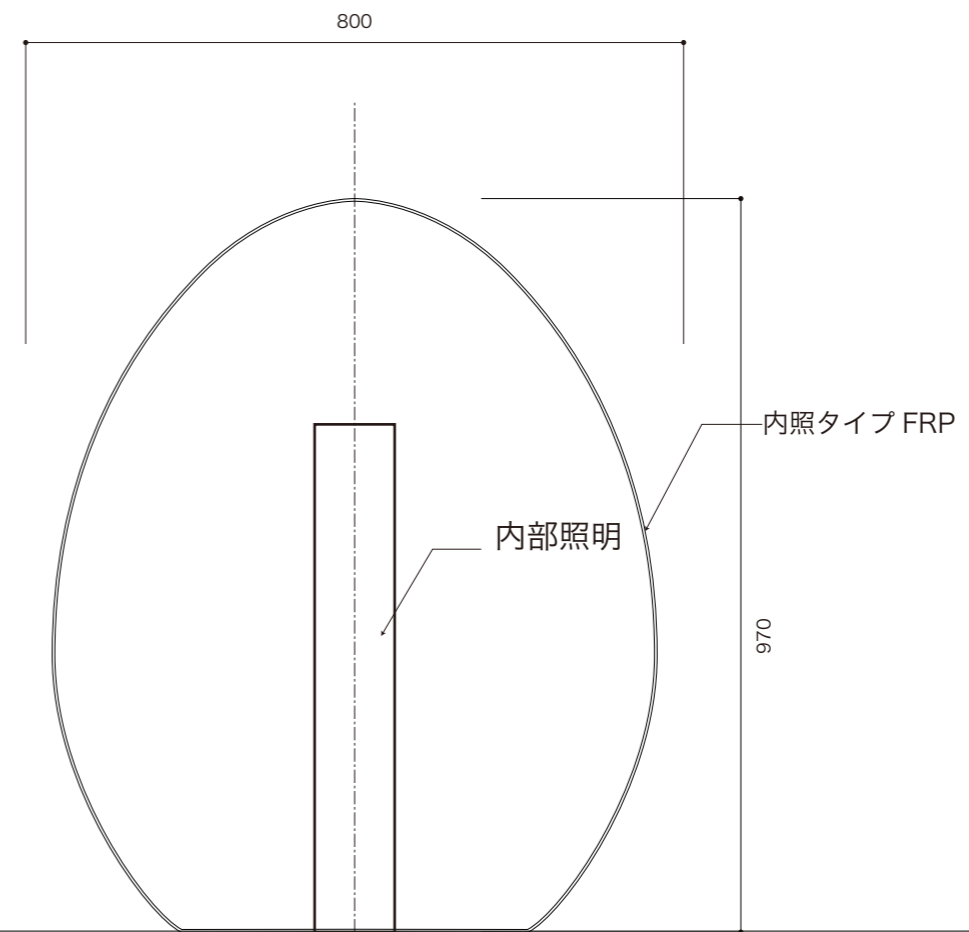

屋外 内照 FRP LED

保有型一覧

H970

H780

GL

No.

Ver.

Title

卵型内照式サイン/サイズイメージ

Size

1/20

Print

A3